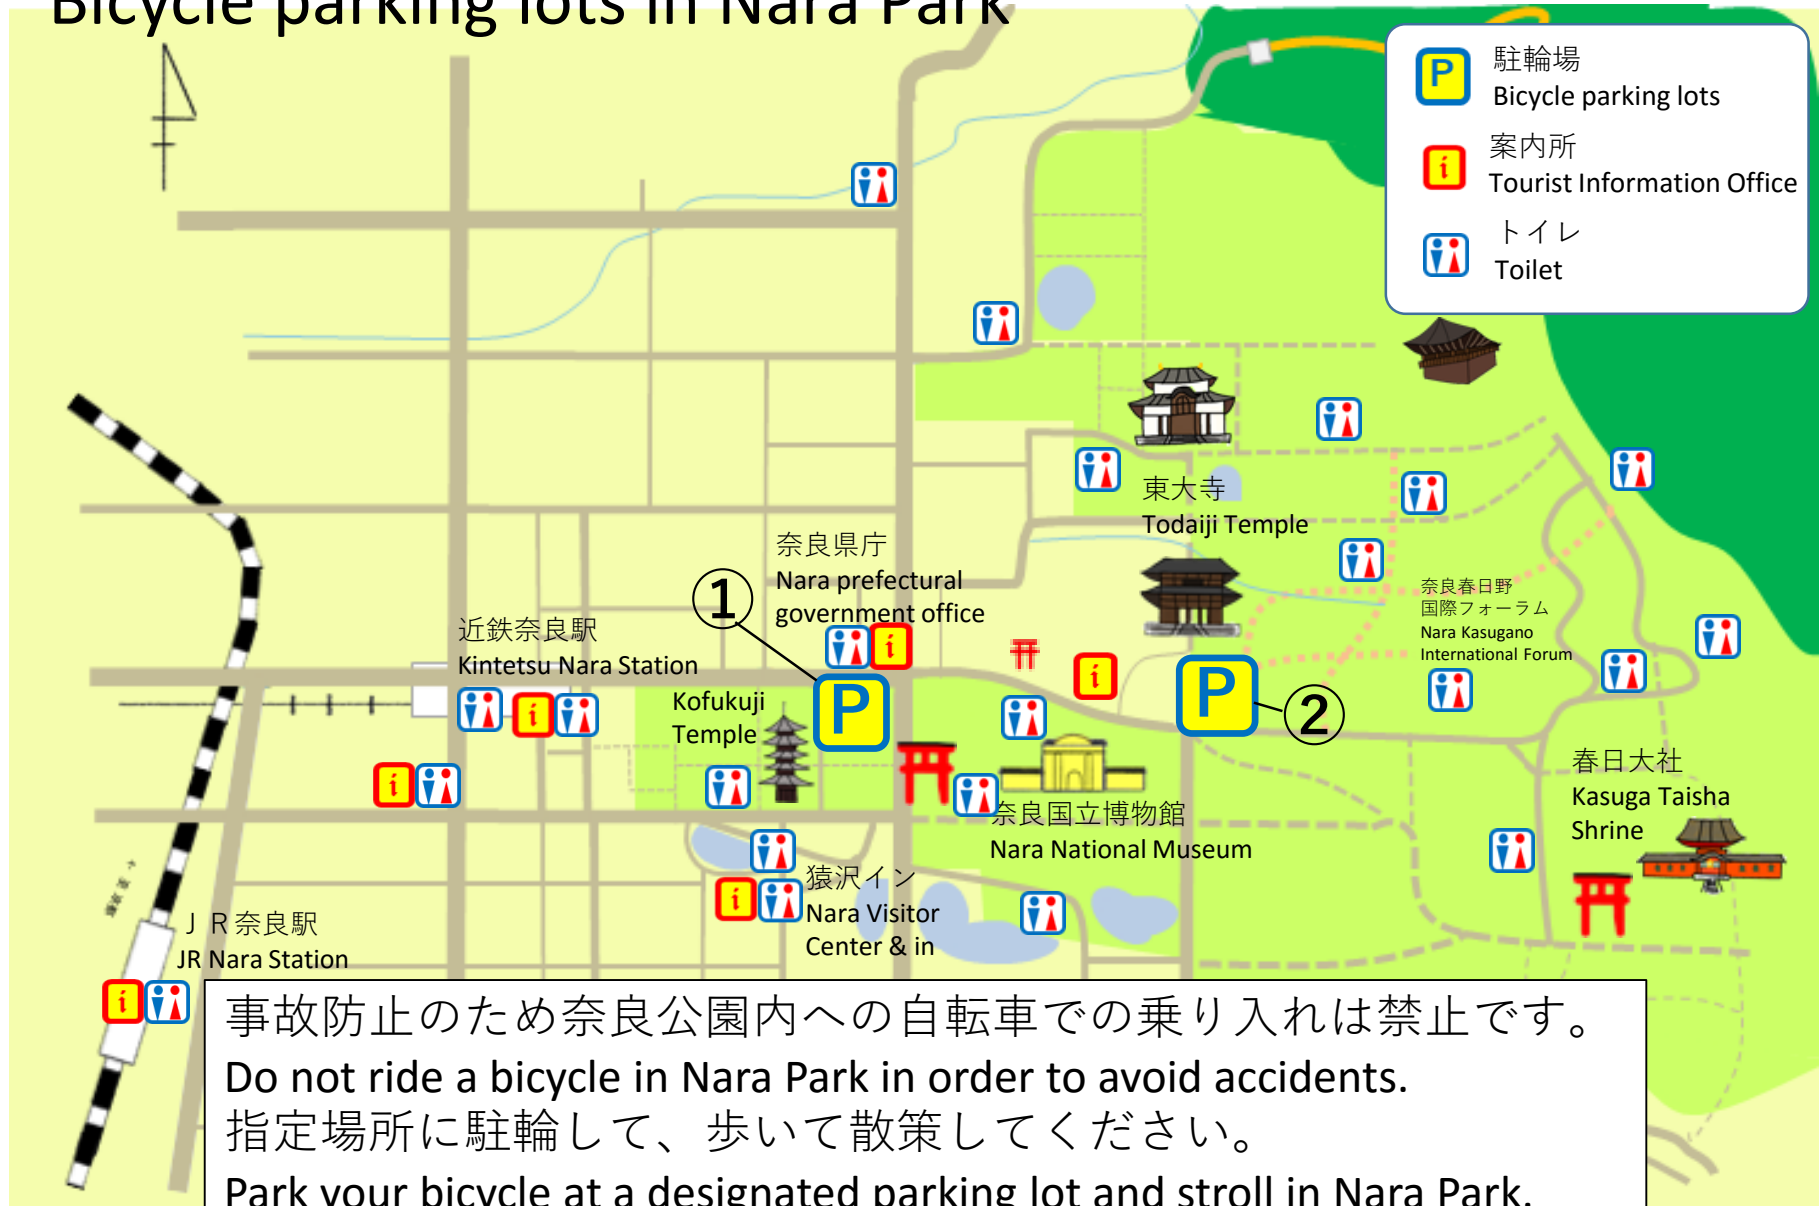

# 奈良公園駐輪場マップ

## Bicycle parking lots in Nara Park

事故防止のため奈良公園内への自転車での乗り入れは禁止です。  
Do not ride a bicycle in Nara Park in order to avoid accidents.  
指定場所に駐輪して、歩いて散策してください。  
Park your bicycle at a designated parking lot and stroll in Nara Park.